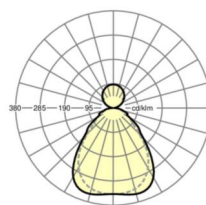

параметры

номер заказа	46305026170
код EAN	4020863378203
номер таможенного тарифа	94051190
Знак прохождения контроля	IP 20, класс защиты I, для рабочих мест за дисплеем 65°<3000, F, Indoor, CE
Степень ударопрочности IK	IK02
Температура окружения	ta 25°C
Особые свойства	Готовность к IoT «Ready for IoT»
Гарантийный срок	5 лет
Государственные программы поддержки	BEG - государственные субсидии для энергосберегающих зданий (действительна только для Германии)

электротехника

Балласт	Электронный драйвер DALI2 (1 штука)
Мощность системы	48W
сетевое напряжение	230V/50Hz
автоматический предохранитель (пусковой ток)	12 штук/B10, 20 штук/B16, 21 штук/C10, 33 штук/C16
класс энергосбережения/Источник света	D

Оптика

Оснастка	LED, цветопередача/оттенок света CRI ≥ 80 / 3000K
Допуск для координаты цветности (MacAdam)	3SDCM
Номинальный световой поток	5932lm
Срок службы LED	50000h L90/B10 (Tq 25°C)
светоотдача светильников	125lm/W
UGR поп./вдоль	16.8 / 16.1

DEEP-LINK

<https://www.regiolux.de/ru/article/46305026170>