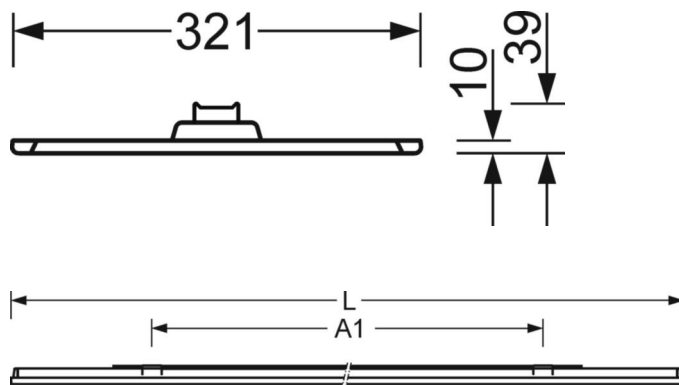

DEEP-LINK

<https://www.regiolux.de/ru/article/46305026170>

Ссылка	LED 5900lm 830
ηLB	100 %
Φ ↓/↑	74 % / 26 %
UGR поп./вдоль дисплей	16.8 / 16.1
	65° < 3000cd/m²

Механика

цвет корпуса	белый стандартный для электротехники RAL 9016
размеры (LxWxH/DxH)	1558mm x 321mm x 39mm
вес (нетто)	5.94kg
Кабельный ввод KE (X/Y)	0mm/0mm
Вид монтажа	Потолочная одиночная установка

размеры

L	1558 mm	Длина
В	321 mm	Ширина
Н	39 mm	Высота
A1	900 mm	Расстояние между точками крепежа при одиночной установке
X	0 mm	Расстояние от ввода проводов до середины светильника по оси X (вдо)
Y	0 mm	Расстояние от ввода проводов до середины светильника по оси Y (поп)